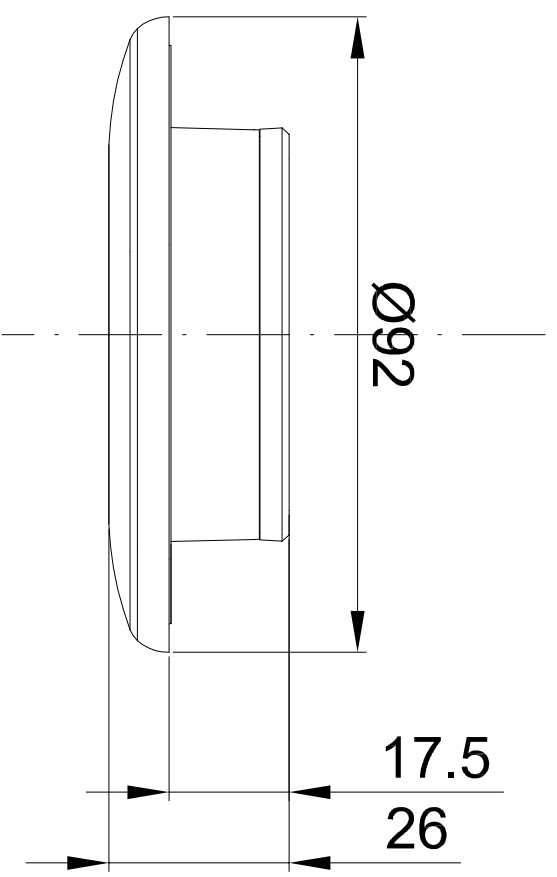

# LOW LED round

przykładowa płyta GK