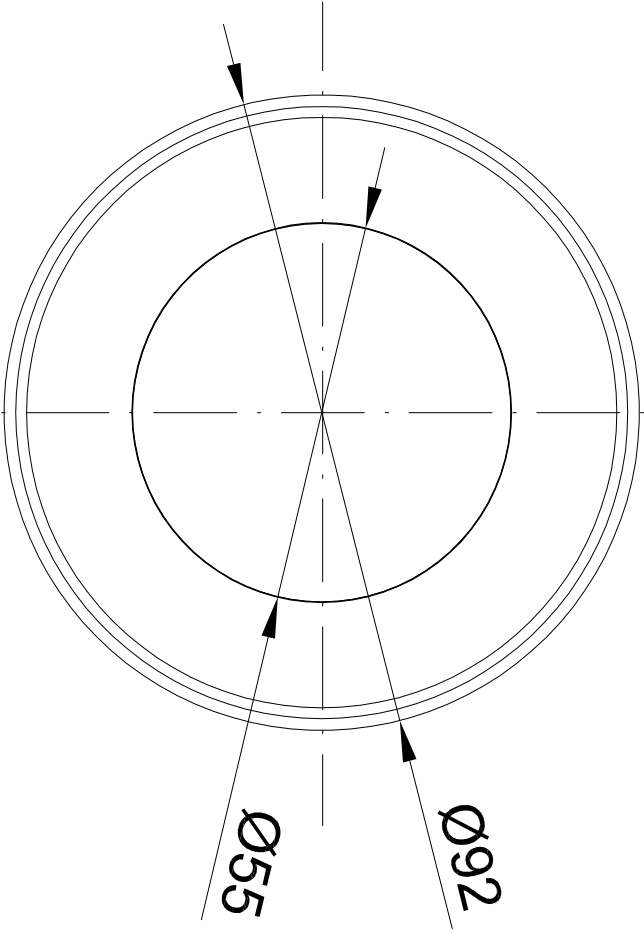

# LOW LED round

przykładowa płyta GK