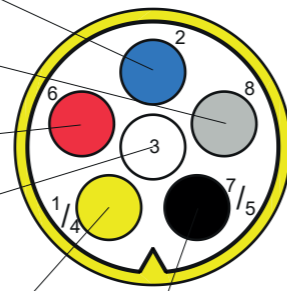

Section view A-A
Scale: 1:1

7		Cable tie / Opaska zaciskowa		Nylon 66	Black / Czarny
6		Sliding ring / Pierścień ślizgowy	1	PC	Transparent / Przezroczysty
5		Shielding tube / Tuleja osłonowa	1	TPE	Black / Czarny
4		Bayonet nut right / Nakrętka bayonet prawa	1	PA6+15%GF	Green / Zielony
4		Bayonet nut left / Nakrętka bayonet lewa	1	PA6+15%GF	Yellow / Żółty
3		Bayonet plug / Wtyk bayonet 5 pin	1	PA6+15%GF	Black / Czarny
2	14x3,0	O-Ring	1	70 NBR	Black / Czarny
1		Bayonet socket / Gniazdo bayonet 5 pin	1	PA6+15%GF	Black / Czarny
No. / Nr kolejny	Item No. / Nr. Ref.	Description / Nazwa	Qty. / Ilość	Material / Materiał	Color / Kolor

Fog / Światło przeciwmgłowe
Blue / Niebieski

Reversing light / Światło cofania
Grey / Szary

Stop light / Światło stop
Red / Czerwony

Ground / Uziemnienie
White / Biały

Direction indicator / Kierunkowskaz
Yellow / Żółty

Rear position light / Światło pozycyjne tylne
Black / Czarny

Innerwork left / Złącze lewe
Yellow / Żółty
Cable side view / Widok od przewodów

Fog / Światło przeciwmgłowe
Blue / Niebieski

Stop light / Światło stop
Red / Czerwony

Reversing light / Światło cofania
Grey / Szary

Ground / Uziemnienie
White / Biały

Rear position light / Światło pozycyjne tylne
Brown / Brązowy

Direction indicator / Kierunkowskaz
Green / Zielony

Innerwork right / Złącze prawe
Green / Zielony
Cable side view / Widok od przewodów