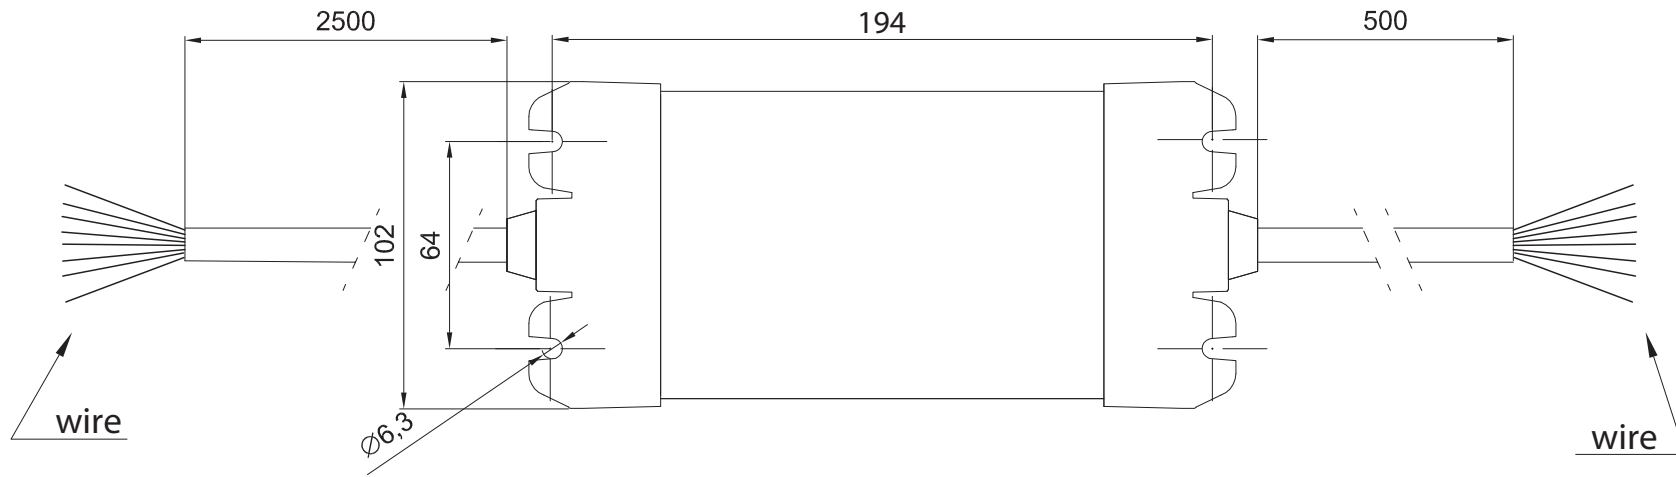

Reversing light / Światło cofania
Grey / Szary

Ground / Uziemnienie
White / Biały

Rear position light / Światło pozycyjne tylne
Brown / Brązowy

Direction indicator / Kierunkowskaz
Green / Zielony

Innerwork right / Złącze prawe
Green / Zielony
Cable side view / Widok od przewodów

All dimensions are presented in mm

All dimensions are presented in mm

Vehicle plug

Trailer socket

Isometric view
Scale: 1:2

Isometric view
Scale: 1:2