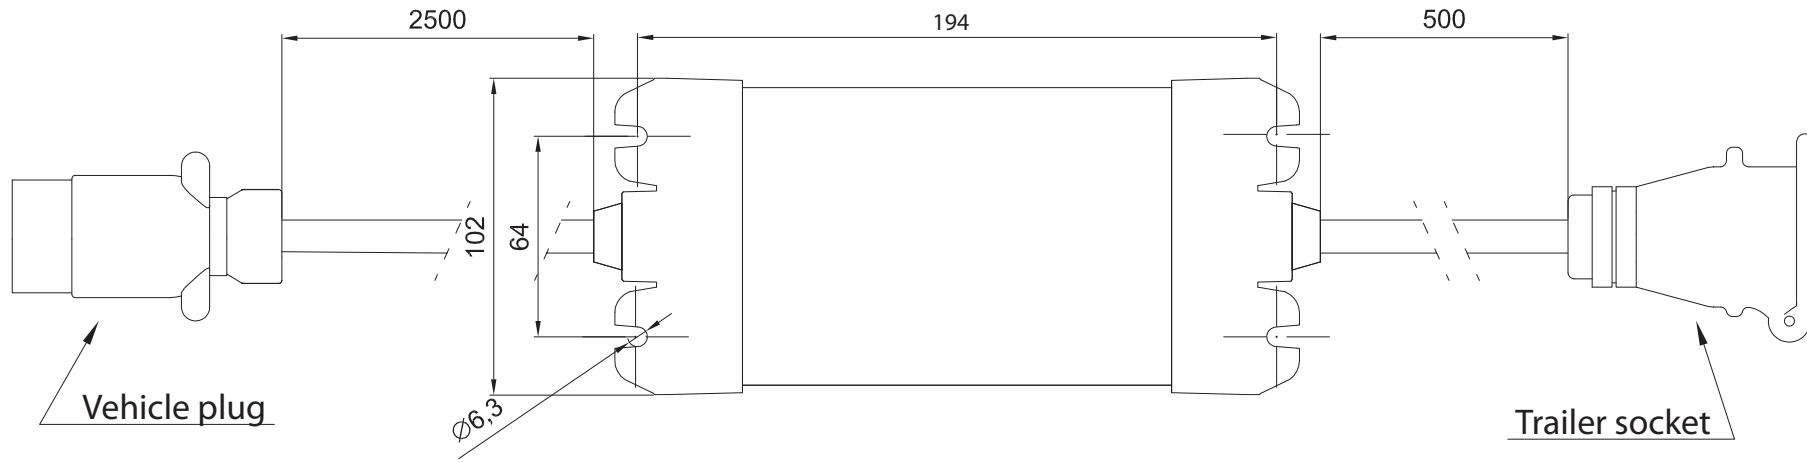

Reversing light / Światło cofania
Grey / Szary

Ground / Uziemnienie
White / Biały

Rear position light / Światło pozycyjne tylne
Brown / Brązowy

Direction indicator / Kierunkowskaz
Green / Zielony

Innerwork right / Złącze prawe
Green / Zielony
Cable side view / Widok od przewodów

All dimensions are presented in mm

All dimensions are presented in mm

Vehicle plug

Trailer socket

Isometric view
Scale: 1:2

Isometric view
Scale: 1:2