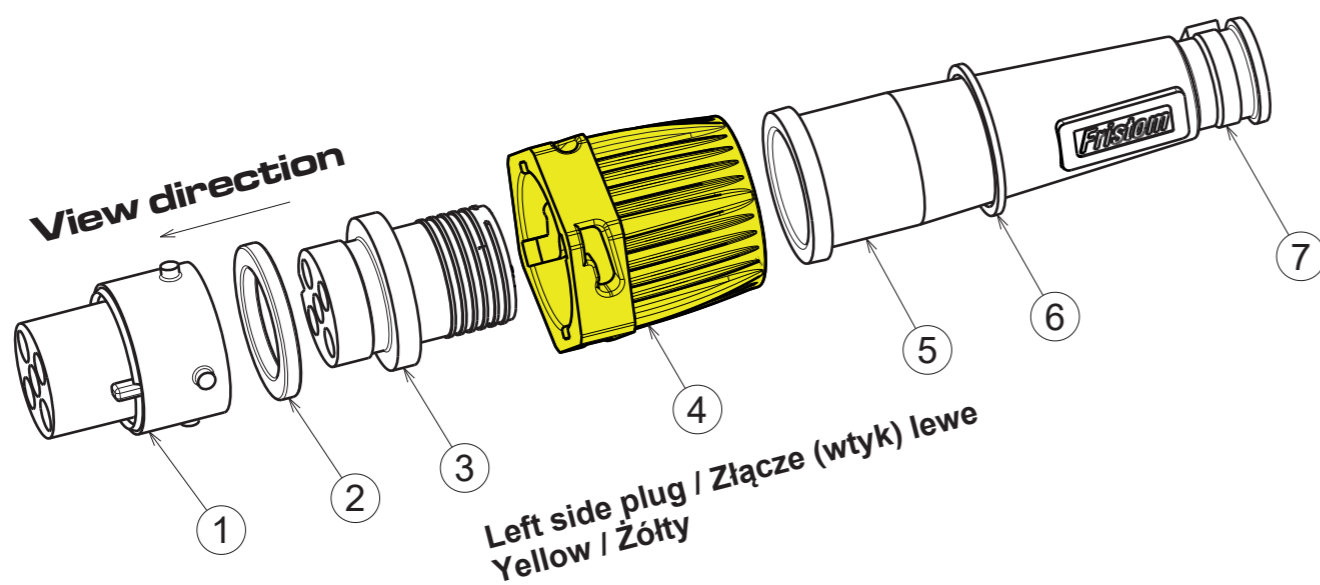

Section view A-A
Scale: 1:1

7		Cable tie / Opaska zaciskowa		Nylon 66	Black / Czarny
6		Sliding ring / Pierścień ślizgowy	1	PC	Transparent / Przezroczysty
5		Shielding tube / Tuleja osłonowa	1	TPE	Black / Czarny
4		Bayonet nut right / Nakrętka bayonet prawa	1	PA6+15%GF	Green / Zielony
4		Bayonet nut left / Nakrętka bayonet lewa	1	PA6+15%GF	Yellow / Żółty
3		Bayonet plug / Wtyk bayonet 5 pin	1	PA6+15%GF	Black / Czarny
2	14x3,0	O-Ring	1	70 NBR	Black / Czarny
1		Bayonet socket / Gniazdo bayonet 5 pin	1	PA6+15%GF	Black / Czarny
No. / Nr kolejny	Item No. / Nr. Ref.	Description / Nazwa	Qty. / Ilość	Material / Materiał	Color / Kolor

Rear position light / Światło pozycyjne tylne
Black / Czarny

Innerwork left / Złącze lewe
Yellow / Żółty
Cable side view / Widok od przewodów

Fog / Światło przeciwmgłowe
Blue / Niebieski

Stop light / Światło stop
Red / Czerwony

All dimensions are presented in mm

All dimensions are presented in mm

Vehicle plug

Trailer socket

Isometric view
Scale: 1:2

Isometric view
Scale: 1:2