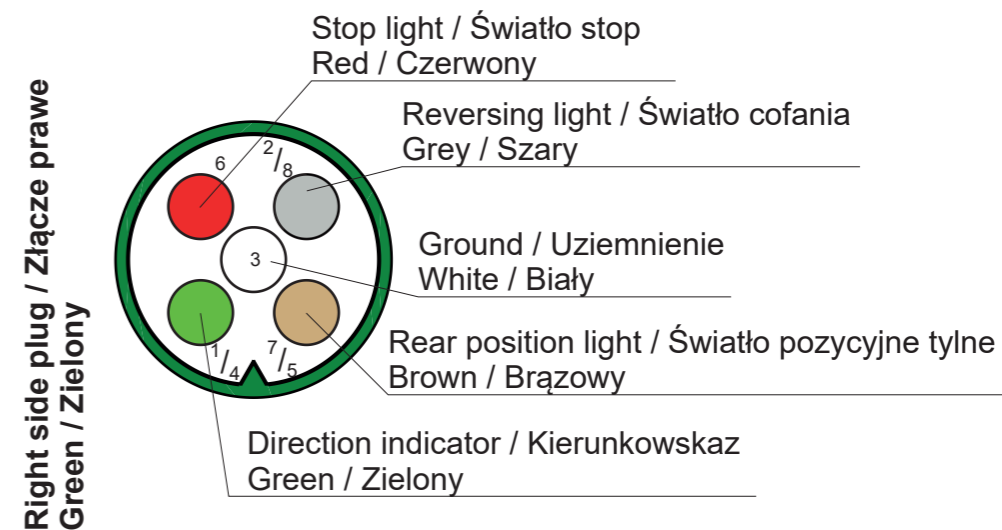

Section view A-A
Scale: 1:1

7		Cable tie / Opaska zaciskowa		Nylon 66	Black / Czarny
6		Sliding ring / Pierścień ślizgowy	1	PC	Transparent / Przezroczysty
5		Shielding tube / Tuleja osłonowa	1	TPE	Black / Czarny
4		Bayonet nut right / Nakrętka bayonet prawa	1	PA6+15%GF	Green / Zielony
4		Bayonet nut left / Nakrętka bayonet lewa	1	PA6+15%GF	Yellow / Żółty
3		Bayonet plug / Wtyk bayonet 5 pin	1	PA6+15%GF	Black / Czarny
2	14x3,0	O-Ring	1	70 NBR	Black / Czarny
1		Bayonet socket / Gniazdo bayonet 5 pin	1	PA6+15%GF	Black / Czarny
No. / Nr kolejny	Item No. / Nr. Ref.	Description / Nazwa	Qty. / Ilość	Material / Materiał	Color / Kolor

Fog / Światło przeciwmgłowe
Blue / Niebieski

Reversing light / Światło cofania
Grey / Szary

Stop light / Światło stop
Red / Czerwony

Ground / Uziemnienie
White / Biały

Direction indicator / Kierunkowskaz
Yellow / Żółty

Rear position light / Światło pozycyjne tylne
Black / Czarny

Innerwork left / Złącze lewe
Yellow / Żółty
Cable side view / Widok od przewodów

Fog / Światło przeciwmgłowe
Blue / Niebieski

Stop light / Światło stop
Red / Czerwony

Reversing light / Światło cofania
Grey / Szary

Ground / Uziemnienie
White / Biały

Rear position light / Światło pozycyjne tylne
Brown / Brązowy

Direction indicator / Kierunkowskaz
Green / Zielony

Innerwork right / Złącze prawe
Green / Zielony
Cable side view / Widok od przewodów