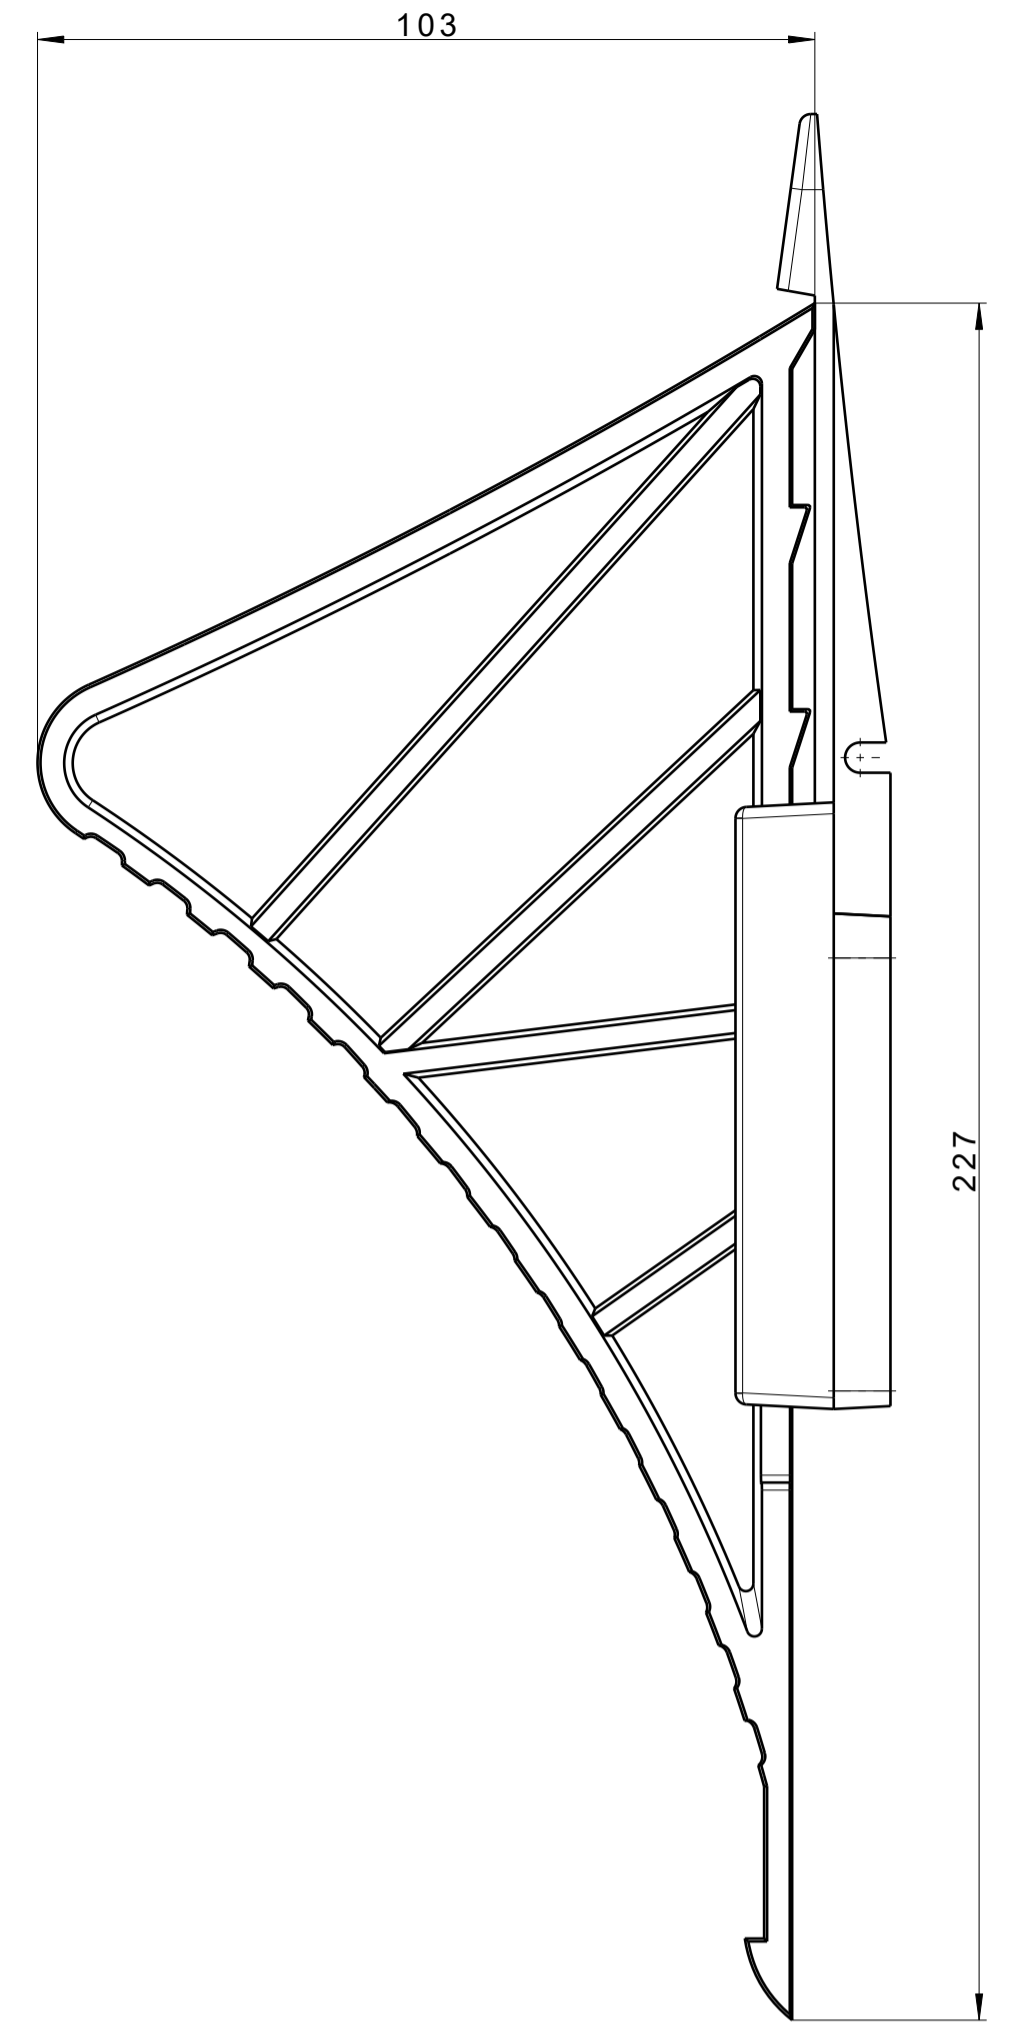

Section view A-A
Scale: 1:1

7		Cable tie / Opaska zaciskowa		Nylon 66	Black / Czarny
6		Sliding ring / Pierścień ślizgowy	1	PC	Transparent / Przezroczysty
5		Shielding tube / Tuleja osłonowa	1	TPE	Black / Czarny
4		Bayonet nut right / Nakrętka bayonet prawa	1	PA6+15%GF	Green / Zielony
4		Bayonet nut left / Nakrętka bayonet lewa	1	PA6+15%GF	Yellow / Żółty
3		Bayonet plug / Wtyk bayonet 5 pin	1	PA6+15%GF	Black / Czarny
2	14x3,0	O-Ring	1	70 NBR	Black / Czarny
1		Bayonet socket / Gniazdo bayonet 5 pin	1	PA6+15%GF	Black / Czarny
No. / Nr kolejny	Item No. / Nr. Ref.	Description / Nazwa	Qty. / Ilość	Material / Materiał	Color / Kolor

All dimensions are presented in mm

All dimensions are presented in mm

Vehicle plug

Trailer socket

Isometric view
Scale: 1:2

Isometric view
Scale: 1:2