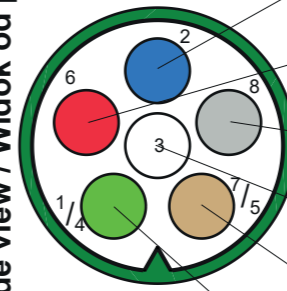

Fog / Światło przeciwmgłowe
Blue / Niebieski

Reversing light / Światło cofania
Grey / Szary

Stop light / Światło stop
Red / Czerwony

Ground / Uziemnienie
White / Biały

Direction indicator / Kierunkowskaz
Yellow / Żółty

Rear position light / Światło pozycyjne tylne
Black / Czarny

Innerwork left / Złącze lewe
Yellow / Żółty
Cable side view / Widok od przewodów

Fog / Światło przeciwmgłowe
Blue / Niebieski

Stop light / Światło stop
Red / Czerwony

Reversing light / Światło cofania
Grey / Szary

Ground / Uziemnienie
White / Biały

Rear position light / Światło pozycyjne tylne
Brown / Brązowy

Direction indicator / Kierunkowskaz
Green / Zielony

Innerwork right / Złącze prawe
Green / Zielony
Cable side view / Widok od przewodów

All dimensions are presented in mm

All dimensions are presented in mm

Vehicle plug

Trailer socket

Isometric view
Scale: 1:2

Isometric view
Scale: 1:2