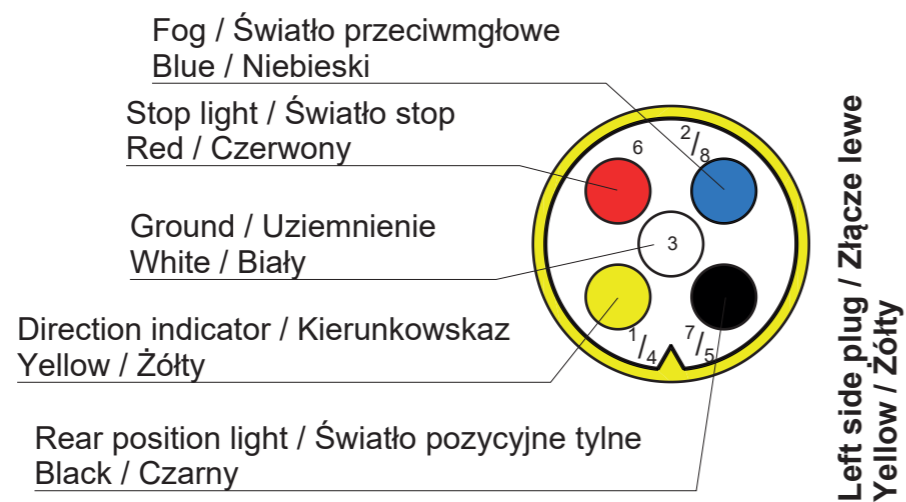

Section view A-A
Scale: 1:1

7		Cable tie / Opaska zaciskowa		Nylon 66	Black / Czarny
6		Sliding ring / Pierścień ślizgowy	1	PC	Transparent / Przezroczysty
5		Shielding tube / Tuleja osłonowa	1	TPE	Black / Czarny
4		Bayonet nut right / Nakrętka bayonet prawa	1	PA6+15%GF	Green / Zielony
4		Bayonet nut left / Nakrętka bayonet lewa	1	PA6+15%GF	Yellow / Żółty
3		Bayonet plug / Wtyk bayonet 5 pin	1	PA6+15%GF	Black / Czarny
2	14x3,0	O-Ring	1	70 NBR	Black / Czarny
1		Bayonet socket / Gniazdo bayonet 5 pin	1	PA6+15%GF	Black / Czarny
No. / Nr kolejny	Item No. / Nr. Ref.	Description / Nazwa	Qty. / Ilość	Material / Materiał	Color / Kolor

Fog / Światło przeciwmgłowe
Blue / Niebieski

Reversing light / Światło cofania
Grey / Szary

Stop light / Światło stop
Red / Czerwony

Ground / Uziemnienie
White / Biały

Direction indicator / Kierunkowskaz
Yellow / Żółty

Rear position light / Światło pozycyjne tylne
Black / Czarny

Innerwork left / Złącze lewe
Yellow / Żółty
Cable side view / Widok od przewodów

Fog / Światło przeciwmgłowe
Blue / Niebieski

Stop light / Światło stop
Red / Czerwony

Reversing light / Światło cofania
Grey / Szary

Ground / Uziemnienie
White / Biały

Rear position light / Światło pozycyjne tylne
Brown / Brązowy

Direction indicator / Kierunkowskaz
Green / Zielony

Innerwork right / Złącze prawe
Green / Zielony
Cable side view / Widok od przewodów