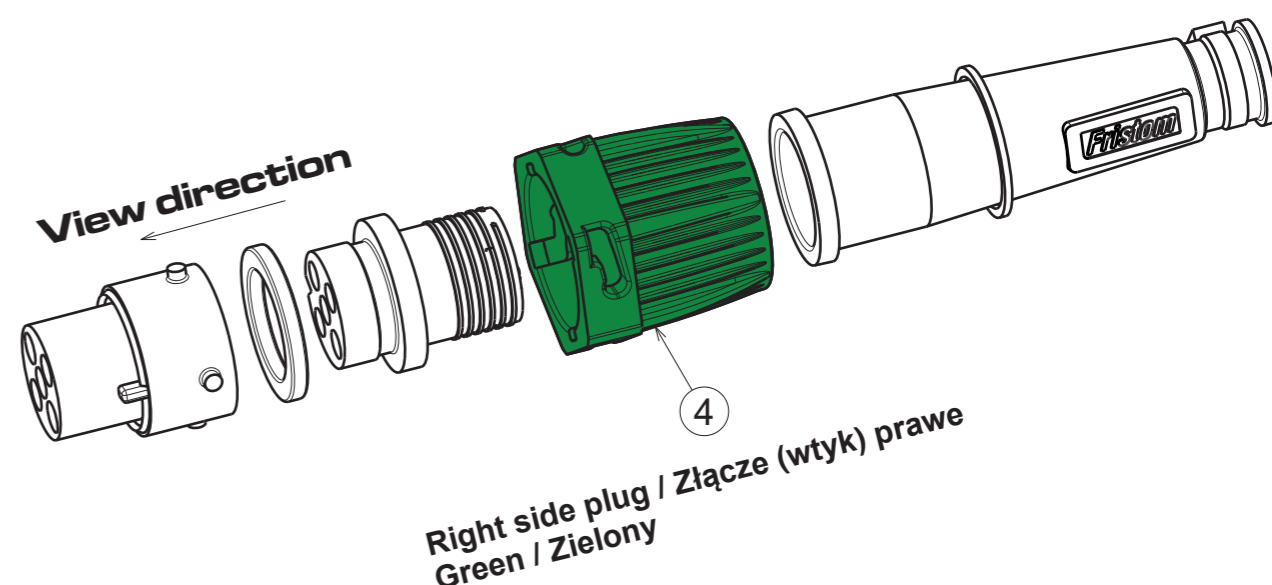

Section view A-A
Scale: 1:1

7		Cable tie / Opaska zaciskowa		Nylon 66	Black / Czarny
6		Sliding ring / Pierścień ślizgowy	1	PC	Transparent / Przezroczysty
5		Shielding tube / Tuleja osłonowa	1	TPE	Black / Czarny
4		Bayonet nut right / Nakrętka bayonet prawa	1	PA6+15%GF	Green / Zielony
4		Bayonet nut left / Nakrętka bayonet lewa	1	PA6+15%GF	Yellow / Żółty
3		Bayonet plug / Wtyk bayonet 5 pin	1	PA6+15%GF	Black / Czarny
2	14x3,0	O-Ring	1	70 NBR	Black / Czarny
1		Bayonet socket / Gniazdo bayonet 5 pin	1	PA6+15%GF	Black / Czarny
No. / Nr kolejny	Item No. / Nr. Ref.	Description / Nazwa	Qty. / Ilość	Material / Materiał	Color / Kolor

Rear position light / Światło pozycyjne tylne
Black / Czarny

Innerwork left / Złącze lewe
Yellow / Żółty
Cable side view / Widok od przewodów

Fog / Światło przeciwmgłowe
Blue / Niebieski

Stop light / Światło stop
Red / Czerwony

All dimensions are presented in mm

All dimensions are presented in mm

Vehicle plug

Trailer socket

Isometric view
Scale: 1:2

Isometric view
Scale: 1:2