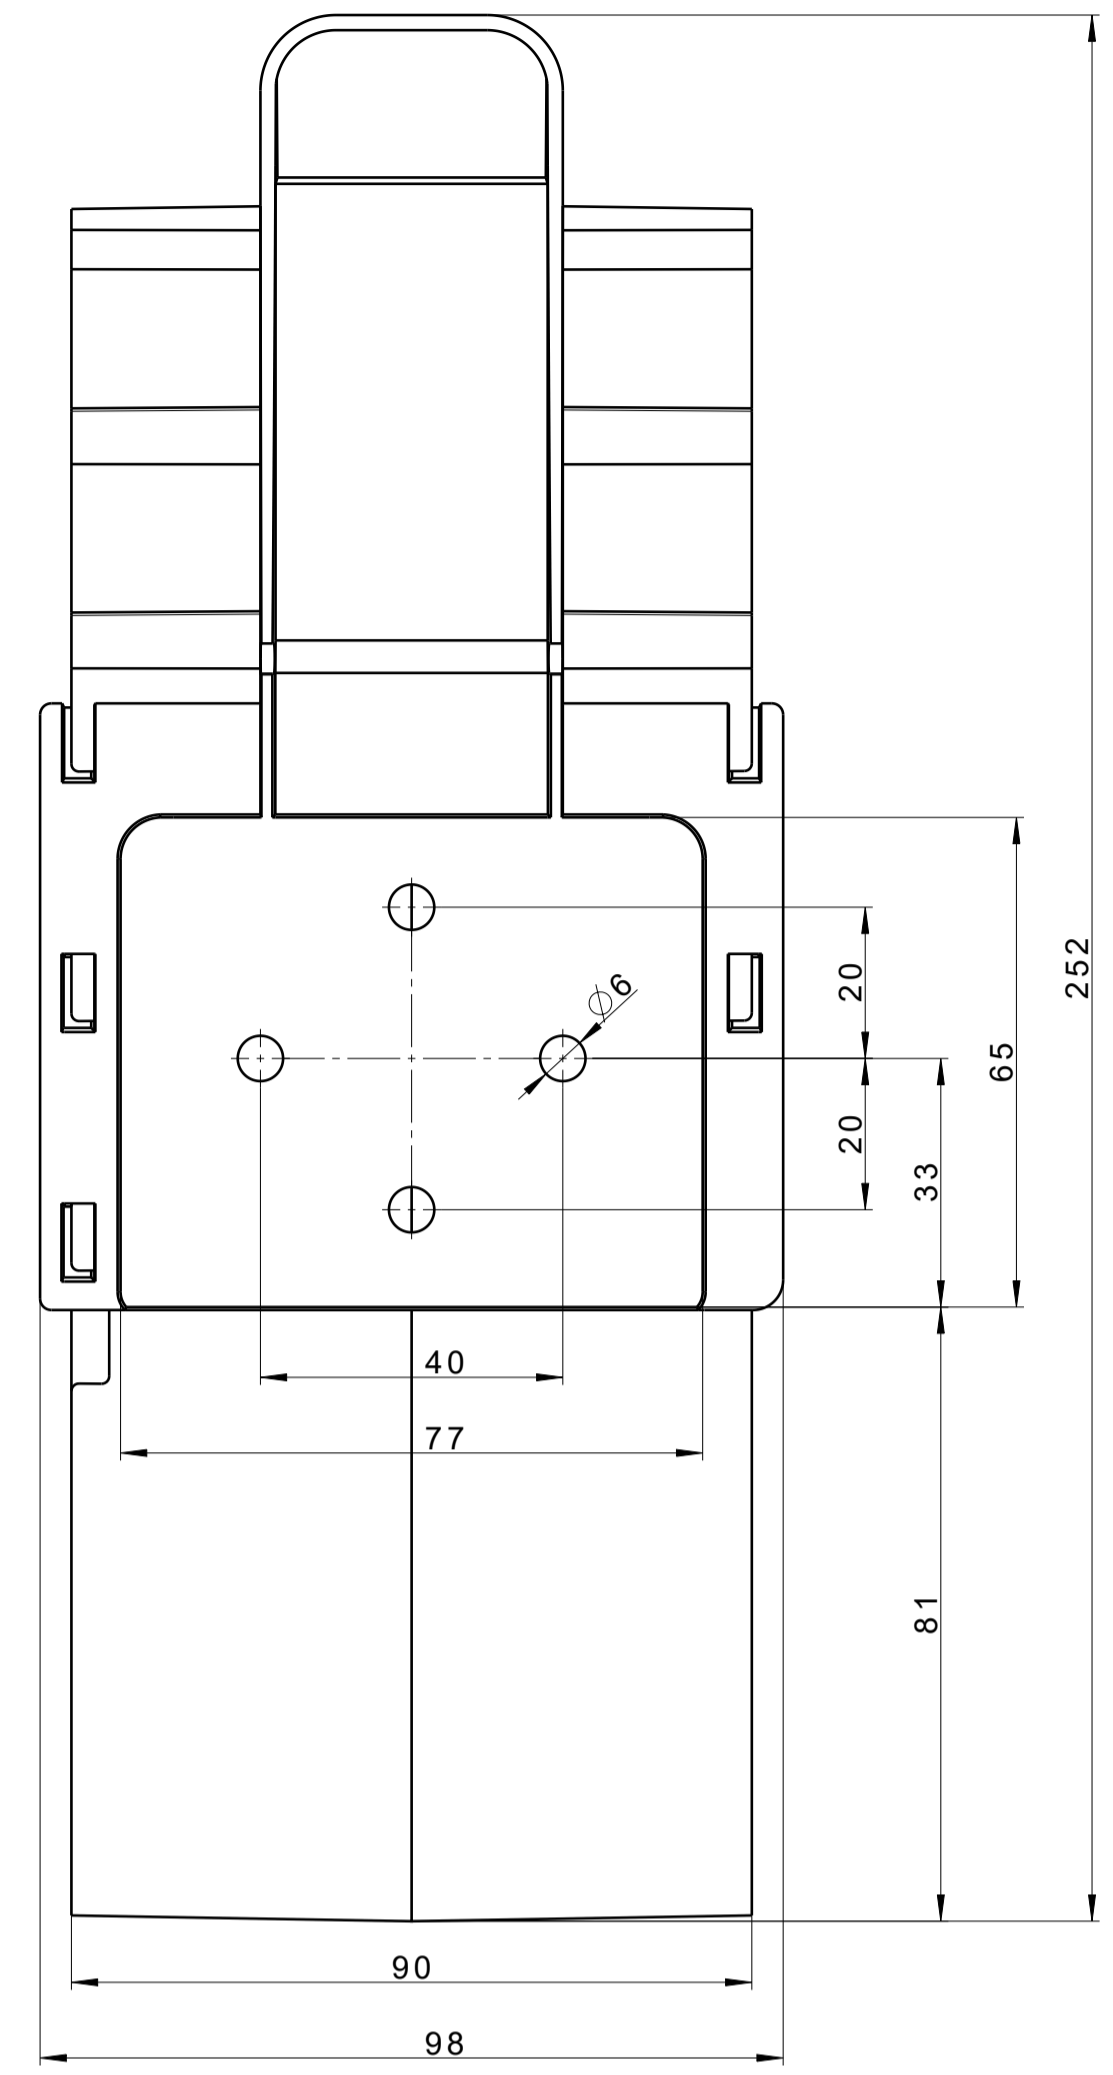

Section view A-A
Scale: 1:1

7		Cable tie / Opaska zaciskowa		Nylon 66	Black / Czarny
6		Sliding ring / Pierścień ślizgowy	1	PC	Transparent / Przezroczysty
5		Shielding tube / Tuleja osłonowa	1	TPE	Black / Czarny
4		Bayonet nut right / Nakrętka bayonet prawa	1	PA6+15%GF	Green / Zielony
4		Bayonet nut left / Nakrętka bayonet lewa	1	PA6+15%GF	Yellow / Żółty
3		Bayonet plug / Wtyk bayonet 5 pin	1	PA6+15%GF	Black / Czarny
2	14x3,0	O-Ring	1	70 NBR	Black / Czarny
1		Bayonet socket / Gniazdo bayonet 5 pin	1	PA6+15%GF	Black / Czarny
No. / Nr kolejny	Item No. / Nr. Ref.	Description / Nazwa	Qty. / Ilość	Material / Materiał	Color / Kolor

All dimensions are presented in mm

All dimensions are presented in mm

Vehicle plug

Trailer socket

Isometric view
Scale: 1:2

Isometric view
Scale: 1:2