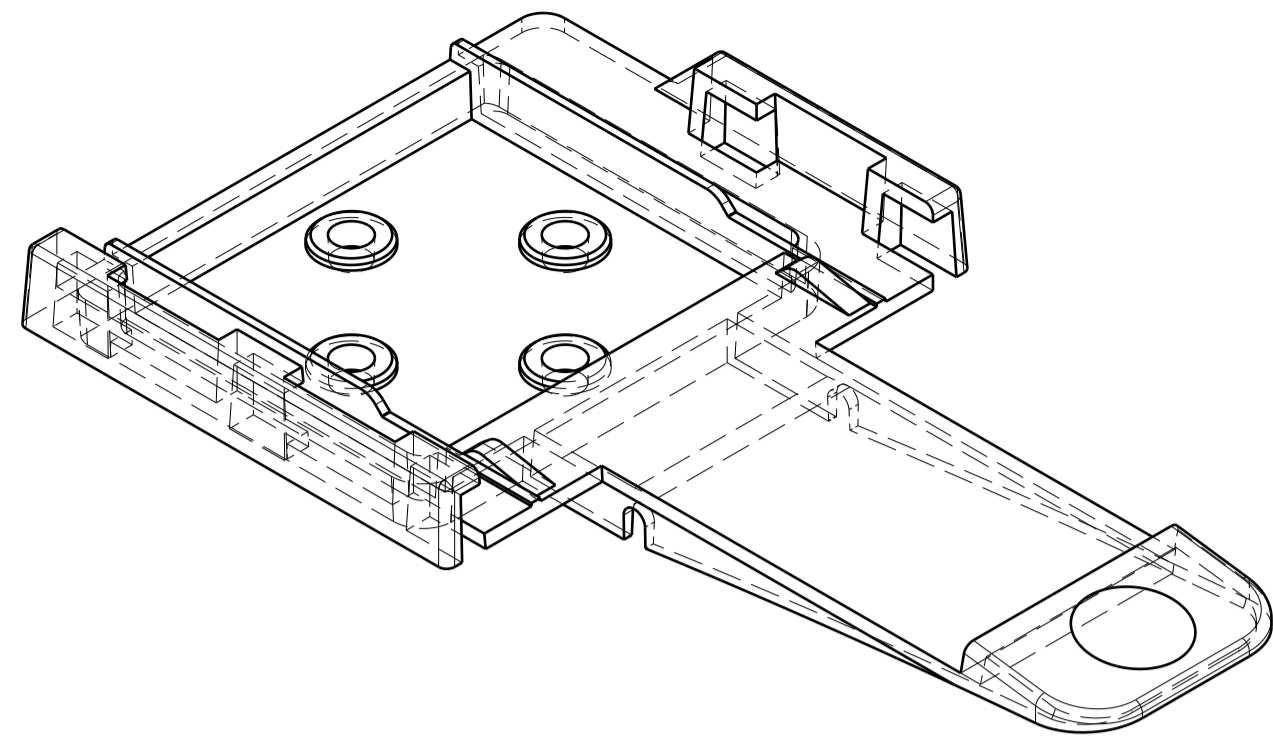

Section view A-A
Scale: 1:1

7		Cable tie / Opaska zaciskowa		Nylon 66	Black / Czarny
6		Sliding ring / Pierścień ślizgowy	1	PC	Transparent / Przezroczysty
5		Shielding tube / Tuleja osłonowa	1	TPE	Black / Czarny
4		Bayonet nut right / Nakrętka bayonet prawa	1	PA6+15%GF	Green / Zielony
4		Bayonet nut left / Nakrętka bayonet lewa	1	PA6+15%GF	Yellow / Żółty
3		Bayonet plug / Wtyk bayonet 5 pin	1	PA6+15%GF	Black / Czarny
2	14x3,0	O-Ring	1	70 NBR	Black / Czarny
1		Bayonet socket / Gniazdo bayonet 5 pin	1	PA6+15%GF	Black / Czarny
No. / Nr kolejny	Item No. / Nr. Ref.	Description / Nazwa	Qty. / Ilość	Material / Materiał	Color / Kolor

All dimensions are presented in mm

All dimensions are presented in mm

Vehicle plug

Trailer socket

Isometric view
Scale: 1:2

Isometric view
Scale: 1:2