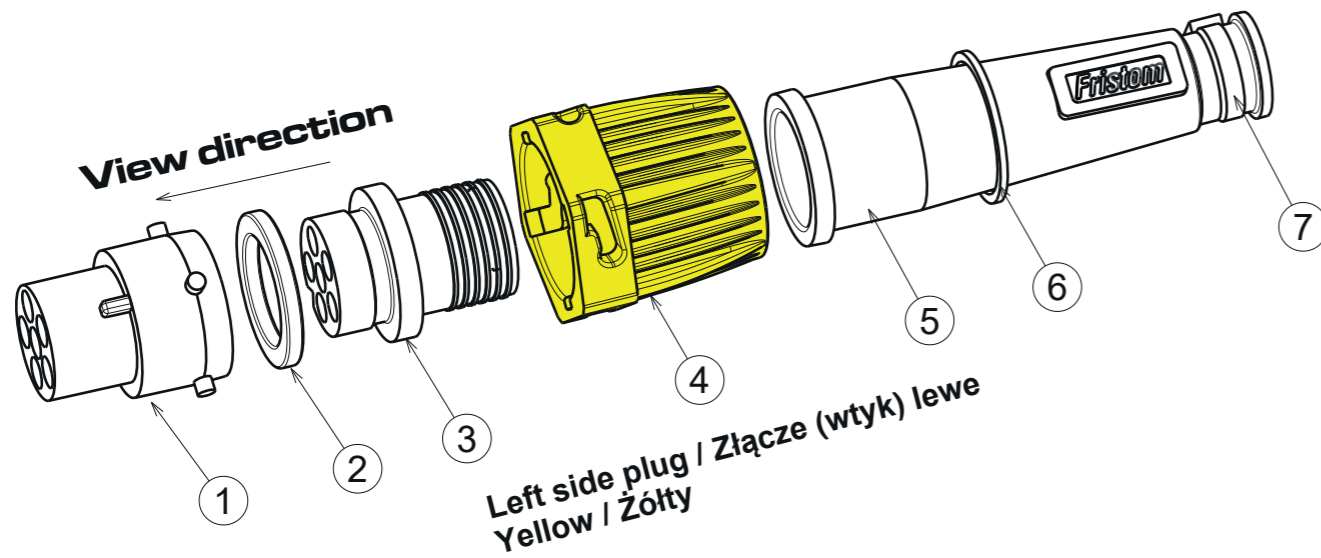

Rear position light / Światło pozycyjne tylne
Black / Czarny

Innerwork left / Złącze lewe
Yellow / Żółty
Cable side view / Widok od przewodów

Fog / Światło przeciwmgłowe
Blue / Niebieski

Stop light / Światło stop
Red / Czerwony

Reversing light / Światło cofania
Grey / Szary

Ground / Uziemnienie
White / Biały

Rear position light / Światło pozycyjne tylne
Brown / Brązowy

Direction indicator / Kierunkowskaz
Green / Zielony

Innerwork right / Złącze prawe
Green / Zielony
Cable side view / Widok od przewodów

All dimensions are presented in mm

All dimensions are presented in mm

Vehicle plug

Trailer socket

Isometric view
Scale: 1:2

Isometric view
Scale: 1:2