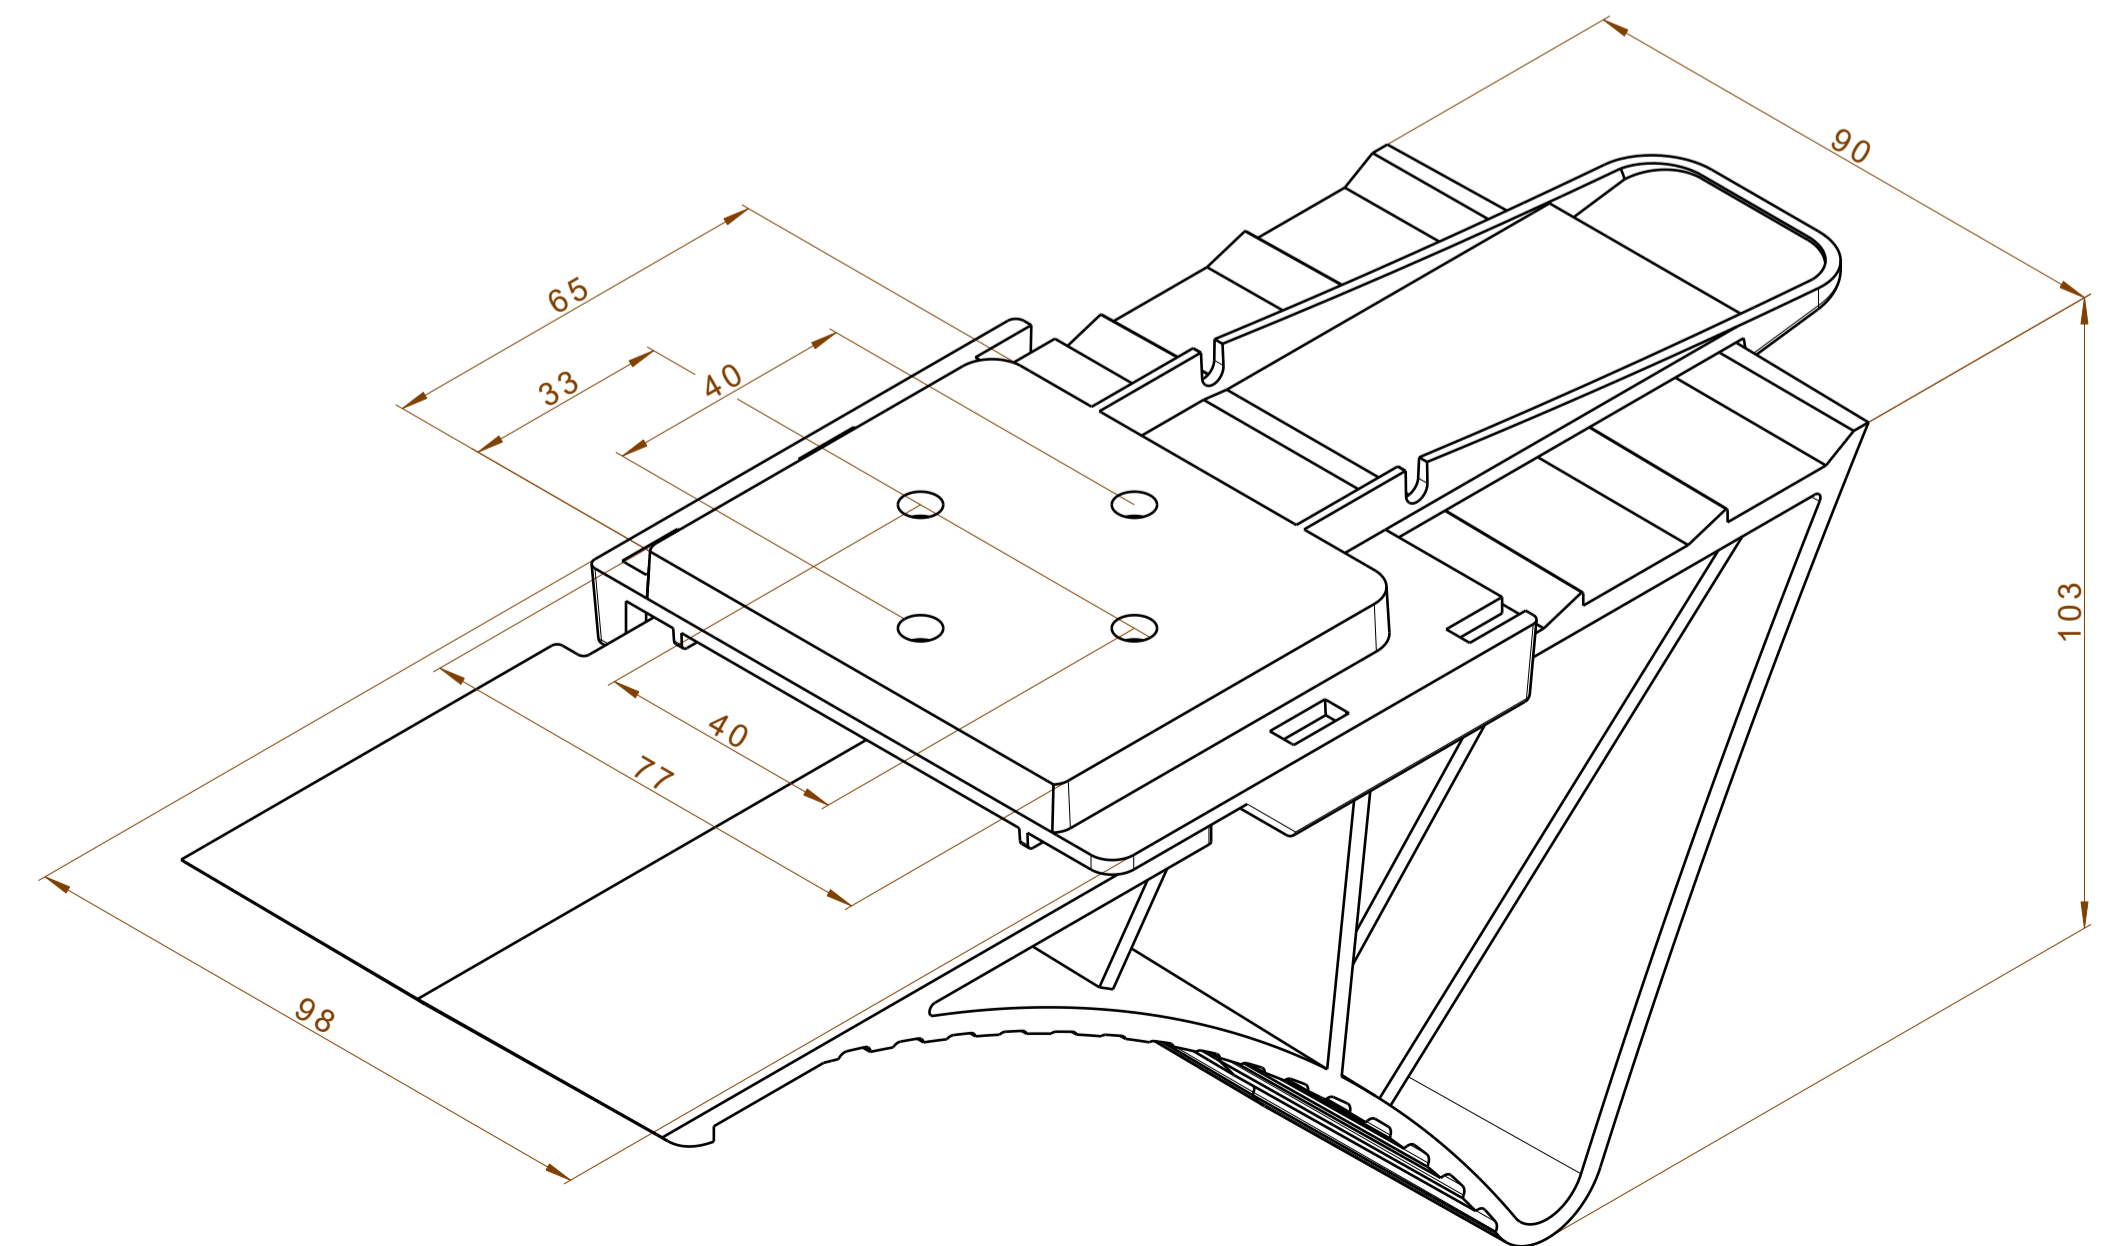

Section view A-A
Scale: 1:1

7		Cable tie / Opaska zaciskowa		Nylon 66	Black / Czarny
6		Sliding ring / Pierścień ślizgowy	1	PC	Transparent / Przezroczysty
5		Shielding tube / Tuleja osłonowa	1	TPE	Black / Czarny
4		Bayonet nut right / Nakrętka bayonet prawa	1	PA6+15%GF	Green / Zielony
4		Bayonet nut left / Nakrętka bayonet lewa	1	PA6+15%GF	Yellow / Żółty
3		Bayonet plug / Wtyk bayonet 5 pin	1	PA6+15%GF	Black / Czarny
2	14x3,0	O-Ring	1	70 NBR	Black / Czarny
1		Bayonet socket / Gniazdo bayonet 5 pin	1	PA6+15%GF	Black / Czarny
No. / Nr kolejny	Item No. / Nr. Ref.	Description / Nazwa	Qty. / Ilość	Material / Materiał	Color / Kolor

All dimensions are presented in mm

All dimensions are presented in mm

Vehicle plug

Trailer socket

Isometric view
Scale: 1:2

Isometric view
Scale: 1:2