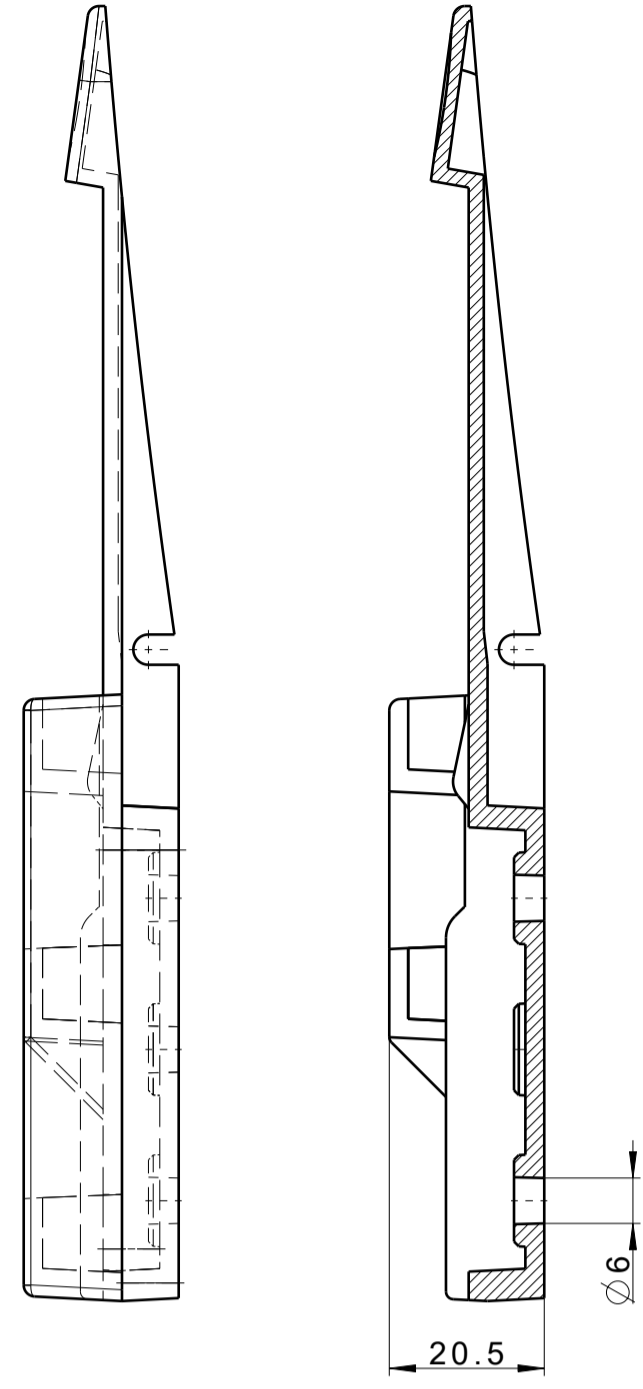

Section view A-A
Scale: 1:1

7		Cable tie / Opaska zaciskowa		Nylon 66	Black / Czarny
6		Sliding ring / Pierścień ślizgowy	1	PC	Transparent / Przezroczysty
5		Shielding tube / Tuleja osłonowa	1	TPE	Black / Czarny
4		Bayonet nut right / Nakrętka bayonet prawa	1	PA6+15%GF	Green / Zielony
4		Bayonet nut left / Nakrętka bayonet lewa	1	PA6+15%GF	Yellow / Żółty
3		Bayonet plug / Wtyk bayonet 5 pin	1	PA6+15%GF	Black / Czarny
2	14x3,0	O-Ring	1	70 NBR	Black / Czarny
1		Bayonet socket / Gniazdo bayonet 5 pin	1	PA6+15%GF	Black / Czarny
No. / Nr kolejny	Item No. / Nr. Ref.	Description / Nazwa	Qty. / Ilość	Material / Materiał	Color / Kolor

All dimensions are presented in mm

All dimensions are presented in mm

Vehicle plug

Trailer socket

Isometric view
Scale: 1:2

Isometric view
Scale: 1:2