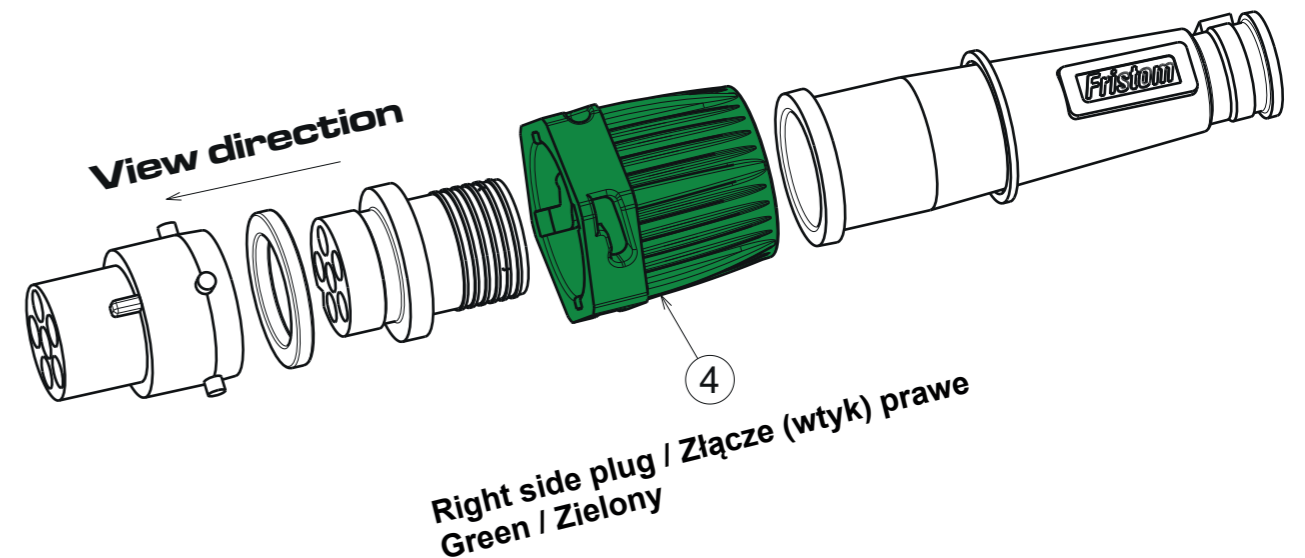

Rear position light / Światło pozycyjne tylne
Black / Czarny

Innerwork left / Złącze lewe
Yellow / Żółty
Cable side view / Widok od przewodów

Fog / Światło przeciwmgłowe
Blue / Niebieski

Stop light / Światło stop
Red / Czerwony

Reversing light / Światło cofania
Grey / Szary

Ground / Uziemnienie
White / Biały

Rear position light / Światło pozycyjne tylne
Brown / Brązowy

Direction indicator / Kierunkowskaz
Green / Zielony

Innerwork right / Złącze prawe
Green / Zielony
Cable side view / Widok od przewodów

All dimensions are presented in mm

All dimensions are presented in mm

Vehicle plug

Trailer socket

Isometric view
Scale: 1:2

Isometric view
Scale: 1:2