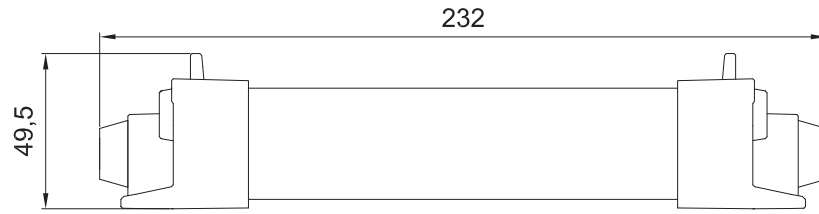

Reversing light / Światło cofania
Grey / Szary

Ground / Uziemnienie
White / Biały

Rear position light / Światło pozycyjne tylne
Brown / Brązowy

Direction indicator / Kierunkowskaz
Green / Zielony

Innerwork right / Złącze prawe
Green / Zielony
Cable side view / Widok od przewodów

All dimensions are presented in mm

All dimensions are presented in mm

Vehicle plug

Trailer socket

Isometric view
Scale: 1:2

Isometric view
Scale: 1:2